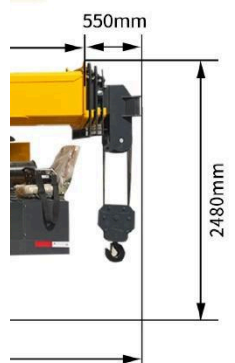

O Guindaste Aranha GA 12.0 Toneladas movimenta cargas acima do seu peso com uma enorme autonomia de elevação enquanto mede apenas 1860 milímetros de largura, quando retraída. Seu corpo Slim é capaz de caber através da maioria das portas, permitindo o acesso a áreas anteriormente inacessível para guindastes convencionais. O Guindaste Aranha GA 12 T Toneladas provou ser um dos modelos mais populares de mini-guindastes e o maior Mini Guindaste de nossa linha. É usado em vários segmentos, sendo ideal para içamentos de grandes cargas em local confinado, difícil acesso e remoções industriais, possuindo uma enorme capacidade de carga.

Gráficos de Cargas / Dimensões

ESPECIFICAÇÕES GERAIS – MINI GUINDASTE G.A 12 TON

Peso do Equipamento: 12.5 Ton			Capacidade de carga: 12 T		
Máximo raio operacional: 19m			Máxima altura içamento: 21 m		
Energização: 380V trifásico			Combustível: Diesel		
Dispositivo de Guincho	Velocidade de elevação do Gancho	10m/min	Motor	Fabricante/Modelo	YANMAR 4TN98
	Especificação cabo de aço	Ø12mm x 120 m		Método de partida	Partida elétrica
	Especificações do Guincho	12 Ton		Temp. operacional	- 50°C – 45°C
Sistema telescópico	Abertura de lança (Estágios)	5m*5 seções		Tanque (L)	Diesel/40L
	Tempo abertura de lança	12,3m/60seg		Cap. da Bateria	24v 45AH
	Comprimento de lança	5,5m-21m		Energizado	380V trifásico/60Hz
Estabilizadores	Abertura de patolas (1 seção ajuste manual e restante hidráulica)	7600mm Comprimento	Sistema operacional	Controle remoto / Alavancas de comando (Equipamento)	Controle remoto e alavanca: Abrir estabilizadores Locomoção Mini Guindaste Movimentos de lança
		5600mm traseiro 6700 mm Dianteiro			
Sistema de tração	Modo de locomoção	Hidráulico	Dimensões do equipamento	Comprimento, largura e altura	6,15m x 1,86m x 2,48 m
	Velocidade (Km/h)	0-2,5 km/h			
	Capacidade de rampa	25° (36%)	Giro de lança	0-360° / 42 sec	
	Dimensão esteiras	2860mm*430*590mm			