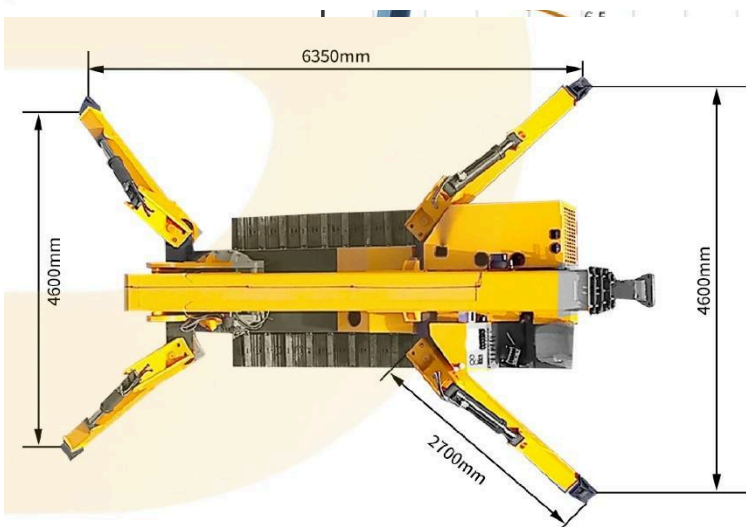

O Guindaste Aranha GA 12.0 Toneladas movimenta cargas acima do seu peso com uma enorme autonomia de elevação enquanto mede apenas 1860 milímetros de largura, quando retraída. Seu corpo Slim é capaz de caber através da maioria das portas, permitindo o acesso a áreas anteriormente inacessível para guindastes convencionais. O Guindaste Aranha GA 12 T Toneladas provou ser um dos modelos mais populares de mini-guindastes e o maior Mini Guindaste de nossa linha. É usado em vários segmentos, sendo ideal para içamentos de grandes cargas em local confinado, difícil acesso e remoções industriais, possuindo uma enorme capacidade de carga.

Gráficos de Cargas / Dimensões

ESPECIFICAÇÕES GERAIS – MINI GUINDASTE G.A 12 TON

Peso do Equipamento: 12.5 Ton			Capacidade de carga: 12 T		
Máximo raio operacional: 19m			Máxima altura içamento: 21 m		
Energização: 380V trifásico			Combustível: Diesel		
Dispositivo de Guincho	Velocidade de elevação do Gancho	10m/min	Motor	Fabricante/Modelo	YANMAR 4TN98
	Especificação cabo de aço	Ø12mm x 120 m		Método de partida	Partida elétrica
	Especificações do Guincho	12 Ton		Temp. operacional	- 50°C – 45°C
Sistema telescópico	Abertura de lança (Estágios)	5m*5 seções		Tanque (L)	Diesel/40L
	Tempo abertura de lança	12,3m/60seg		Cap. da Bateria	24v 45AH
	Comprimento de lança	5,5m-21m		Energizado	380V trifásico/60Hz
Estabilizadores	Abertura de patolas (1 seção ajuste manual e restante hidráulica)	7600mm Comprimento	Sistema operacional	Controle remoto / Alavancas de comando (Equipamento)	Controle remoto e alavanca: Abrir estabilizadores Locomoção Mini Guindaste Movimentos de lança
		5600mm traseiro 6700 mm Dianteiro			
Sistema de tração	Modo de locomoção	Hidráulico	Dimensões do equipamento	Comprimento, largura e altura	6,15m x 1,86m x 2,48 m
	Velocidade (Km/h)	0-2,5 km/h			
	Capacidade de rampa	25° (36%)	Giro de lança	0-360° / 42 sec	
	Dimensão esteiras	2860mm*430*590mm			