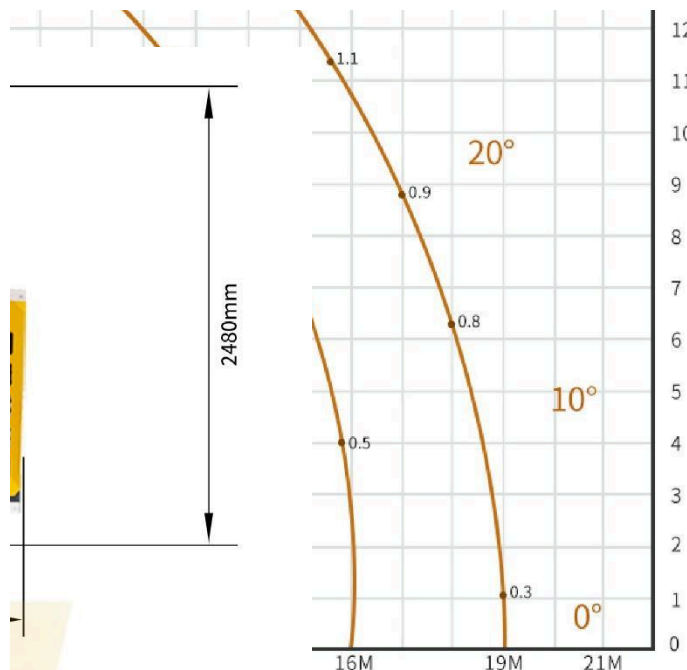

- 12 Capacidade Máxima (Tonelada)
- 21 m Altura máxima de trabalho (Sem ponta extensora)
- Largura corpo slim (1860 milímetros)
- Baixa pressão sobre o solo
- Sistema de prevenção de capotamento
- Limitador de torque
- Transmissão hidrostática
- Sensor / alarme Tilt
- Faixas de borracha
- Esteiras de borracha

Gráficos de Cargas / Dimensões

ESPECIFICAÇÕES GERAIS – MINI GUINDASTE G.A 12 TON

Peso do Equipamento: 12.5 Ton			Capacidade de carga: 12 T		
Máximo raio operacional: 19m			Máxima altura içamento: 21 m		
Energização: 380V trifásico			Combustível: Diesel		
Dispositivo de Guincho	Velocidade de elevação do Gancho	10m/min	Motor	Fabricante/Modelo	YANMAR 4TN98
	Especificação cabo de aço	Ø12mm x 120 m		Método de partida	Partida elétrica
	Especificações do Guincho	12 Ton		Temp. operacional	- 50°C – 45°C
Sistema telescópico	Abertura de lança (Estágios)	5m*5 seções		Tanque (L)	Diesel/40L
	Tempo abertura de lança	12,3m/60seg		Cap. da Bateria	24v 45AH
	Comprimento de lança	5,5m-21m		Energizado	380V trifásico/60Hz
Estabilizadores	Abertura de patolas (1 seção ajuste manual e restante hidráulica)	7600mm Comprimento	Sistema operacional	Controle remoto / Alavancas de comando (Equipamento)	Controle remoto e alavanca: Abrir estabilizadores Locomoção Mini Guindaste Movimentos de lança
		5600mm traseiro 6700 mm Dianteiro			
Sistema de tração	Modo de locomoção	Hidráulico	Dimensões do equipamento	Comprimento, largura e altura	6,15m x 1,86m x 2,48 m
	Velocidade (Km/h)	0-2,5 km/h			
	Capacidade de rampa	25° (36%)	Giro de lança	0-360° / 42 sec	
	Dimensão esteiras	2860mm*430*590mm			