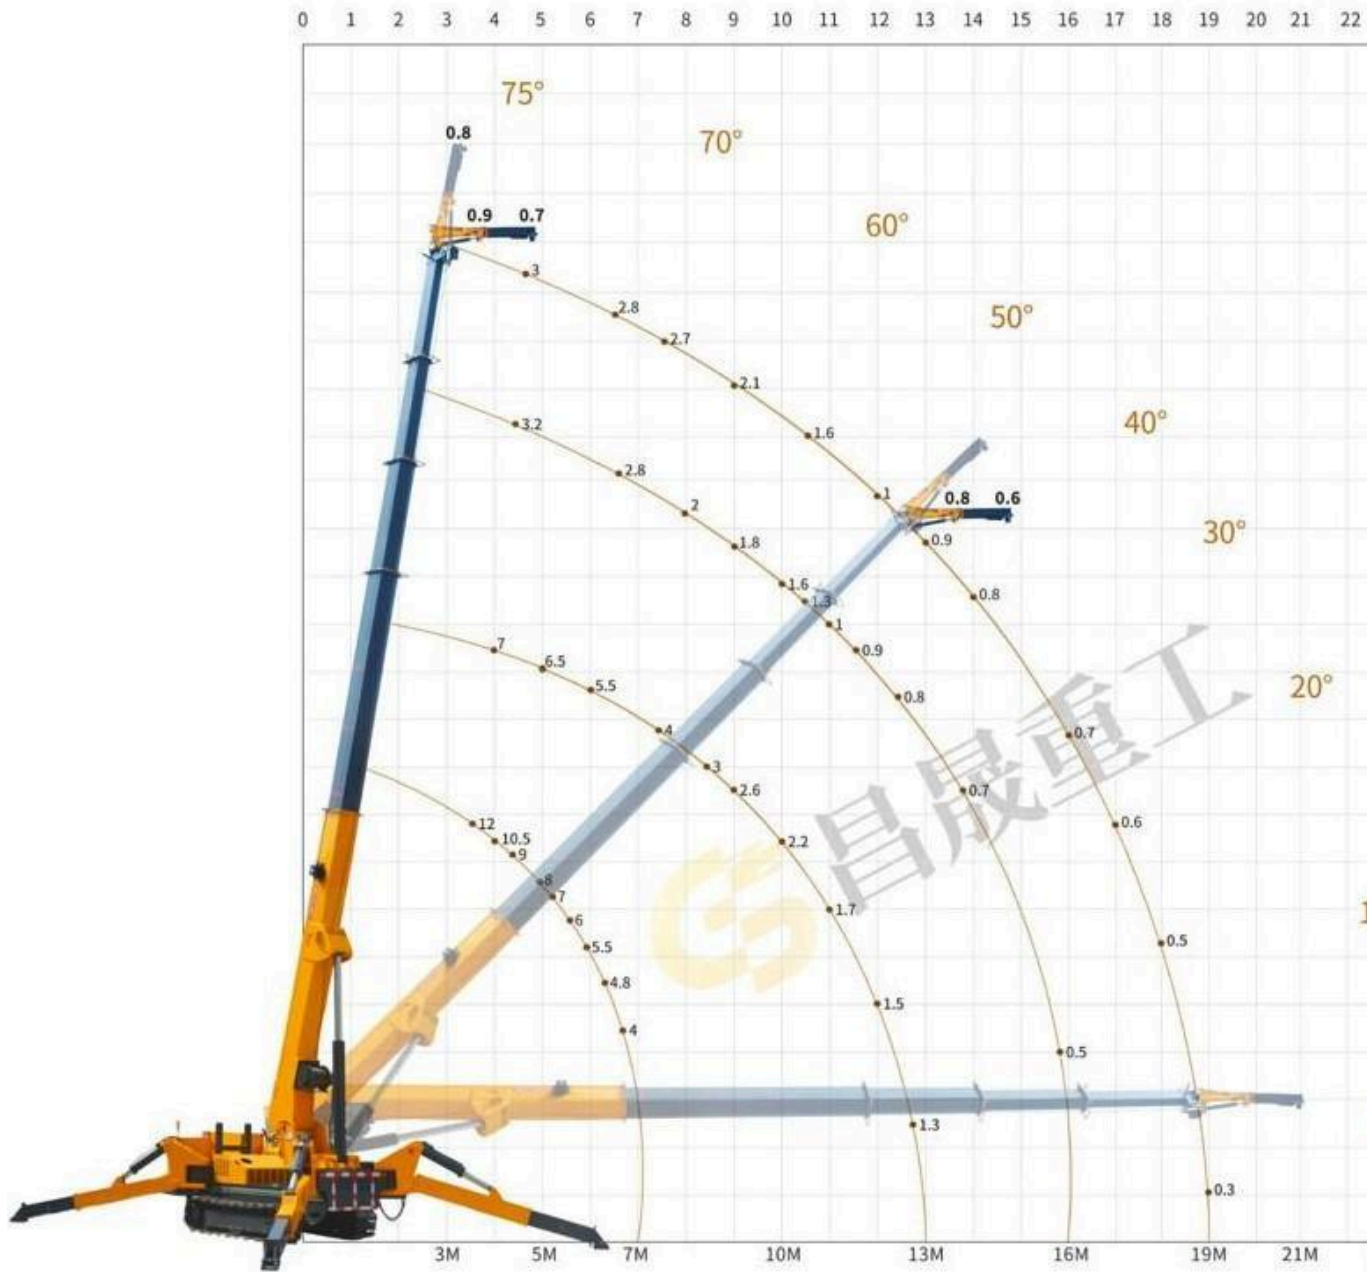

Acessório Fly-Jib hidráulico de 2 metros instalado