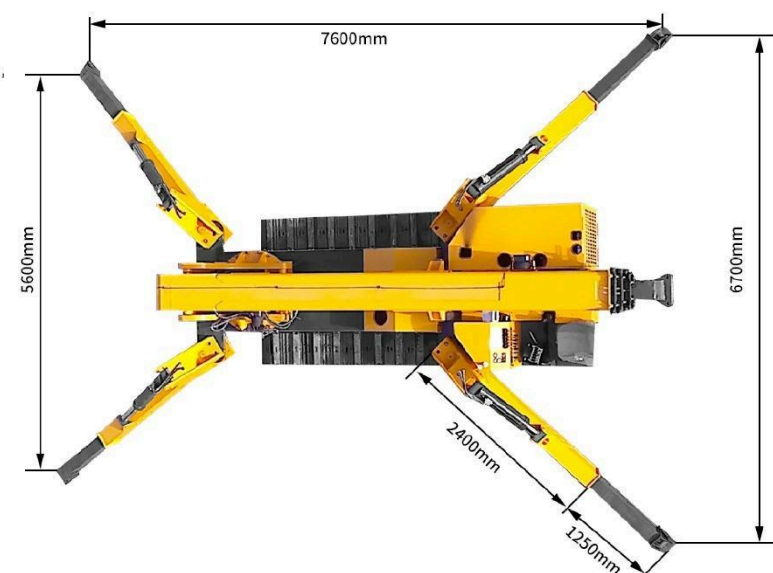

O Guindaste Aranha GA 12.0 Toneladas movimenta cargas acima do seu peso com uma enorme autonomia de elevação enquanto mede apenas 1860 milímetros de largura, quando retraída. Seu corpo Slim é capaz de caber através da maioria das portas, permitindo o acesso a áreas anteriormente inacessível para guindastes convencionais. O Guindaste Aranha GA 12 T Toneladas provou ser um dos modelos mais populares de mini-guindastes e o maior Mini Guindaste de nossa linha. É usado em vários segmentos, sendo ideal para içamentos de grandes cargas em local confinado, difícil acesso e remoções industriais, possuindo uma enorme capacidade de carga.

Gráficos de Cargas / Dimensões

ESPECIFICAÇÕES GERAIS – MINI GUINDASTE G.A 12 TON

Peso do Equipamento: 12.5 Ton			Capacidade de carga: 12 T		
Máximo raio operacional: 19m			Máxima altura içamento: 21 m		
Energização: 380V trifásico			Combustível: Diesel		
Dispositivo de Guincho	Velocidade de elevação do Gancho	10m/min	Motor	Fabricante/Modelo	YANMAR 4TN98
	Especificação cabo de aço	Ø12mm x 120 m		Método de partida	Partida elétrica
	Especificações do Guincho	12 Ton		Temp. operacional	- 50°C – 45°C
Sistema telescópico	Abertura de lança (Estágios)	5m*5 seções		Tanque (L)	Diesel/40L
	Tempo abertura de lança	12,3m/60seg		Cap. da Bateria	24v 45AH
	Comprimento de lança	5,5m-21m		Energizado	380V trifásico/60Hz
Estabilizadores	Abertura de patolas (1 seção ajuste manual e restante hidráulica)	7600mm Comprimento	Sistema operacional	Controle remoto / Alavancas de comando (Equipamento)	Controle remoto e alavanca: Abrir estabilizadores Locomoção Mini Guindaste Movimentos de lança
		5600mm traseiro 6700 mm Dianteiro			
Sistema de tração	Modo de locomoção	Hidráulico	Dimensões do equipamento	Comprimento, largura e altura	6,15m x 1,86m x 2,48 m
	Velocidade (Km/h)	0-2,5 km/h			
	Capacidade de rampa	25° (36%)	Giro de lança	0-360° / 42 sec	
	Dimensão esteiras	2860mm*430*590mm			